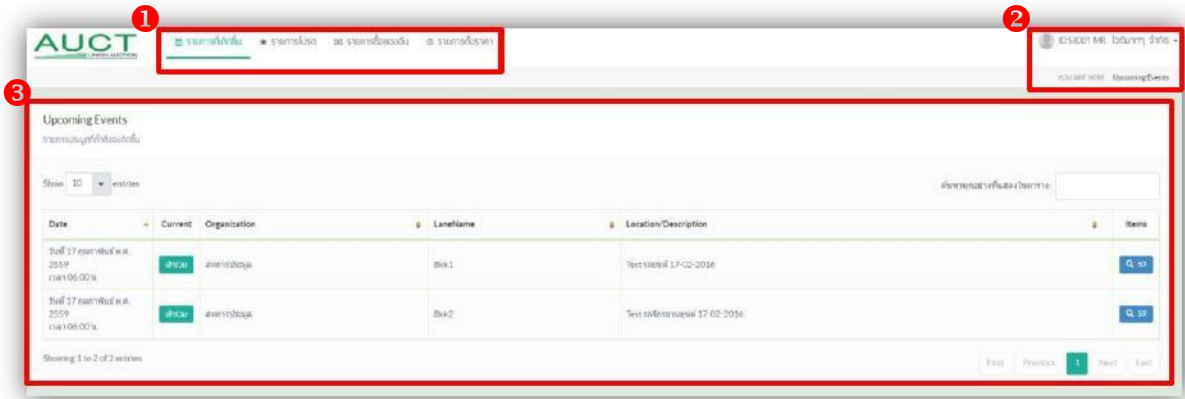

คู่มือใช้งาน ระบบประมูลออนไลน์ (AUCTION) ใหม่

1. เข้าสู่ระบบเพื่อเริ่มประมูลออนไลน์ โดยการกรอก Username และ Password ที่ได้จากการสมัคร แล้วกดปุ่ม "SingIn"

2. กรณีลืมรหัสผ่าน ให้เข้าไปที่ Forgot Password แล้วระบบจะแจ้งให้กรณมา ติดต่อเจ้าหน้าที่

2.1 เมื่อ ล็อกอิน เข้าสู่ระบบเรียบร้อยแล้ว หน้าแรกจะแสดงผล ดังนี้

1. แท็บเมนู ได้แก่

- รายการที่เกิดขึ้น จะแสดงรายการที่กำลังจัดประมูล
- รายการโปรด จะแสดงรถยนต์คันโปรด
- รายการซื้อของฉัน จะแสดงรถยนต์คันที่ประมูลได้
- รายการตั้งราคา จะแสดงรถยนต์คันที่ฝากราคาไว้ล่วงหน้า

2. ข้อมูล ID, ชื่อ ของผู้ที่ล็อกอิน และ กดที่ชื่อ จะเป็นการล็อกเอาท์

3. ตารางแสดงรายการประมูล และสามารถค้นหารายการประมูลได้

2.2 เมื่อ กดปุ่ม “เข้าร่วม” หน้าจอจะแสดงผล ดังนี้

1. วิดีโอสดรับ ถ่ายทอดสดการประมูลในสถานที่จริง

3. กรอบสีเขียวจะแสดงวงเงินของผู้ประมูล และกรอบสีน้ำเงินจะแสดงราคาของผู้ประมูลจะสู้

4. แสดงภาพถ่ายรถยนต์/จักรยานยนต์ของจริงที่กำลังนำเข้าประมูล

5. รายละเอียดของรถยนต์/จักรยานยนต์ของจริงที่กำลังนำเข้าประมูล ได้แก่ ยี่ห้อ รุ่น ทะเบียน เลขไมล์ ซีซี ปีจดทะเบียน ราคาเปิด ลาดับรถ ฯลฯ