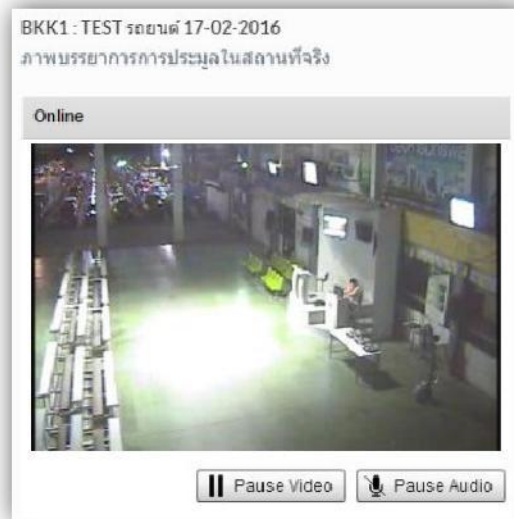

2.1 เมื่อ ล็อกอิน เข้าสู่ระบบเรียบร้อยแล้ว หน้าแรกจะแสดงผล ดังนี้

1. แท็บเมนู ได้แก่

- รายการที่เกิดขึ้น จะแสดงรายการที่กำลังจัดประมูล
- รายการโปรด จะแสดงรถยนต์คันโปรด
- รายการซื้อของฉัน จะแสดงรถยนต์คันที่ประมูลได้
- รายการตั้งราคา จะแสดงรถยนต์คันที่ฝากราคาไว้ล่วงหน้า

2. ข้อมูล ID, ชื่อ ของผู้ที่ล็อกอิน และ กดที่ชื่อ จะเป็นการล็อกเอาท์

3. ตารางแสดงรายการประมูล และสามารถค้นหารายการประมูลได้

2.2 เมื่อ กดปุ่ม “เข้าร่วม” หน้าจอจะแสดงผล ดังนี้

1. วิดีโอสดรับ ถ่ายทอดสดการประมูลในสถานที่จริง

2. แสดงการสื่อสารระหว่างผู้ประมูลหน้าลานกับผู้ประมูลออนไลน์ (ถ้าขึ้น Onsite คือ ผู้ประมูลหน้าลาน แต่ถ้าขึ้นหมายเลข เป็นสีเขียว คือ ผู้ประมูลออนไลน์ท่านอื่น และ สีฟ้า คือ ตัวเรา) แล้วยังมีช่องให้ผู้ประมูลออนไลน์ส่งข้อความไปให้เจ้าหน้าที่ที่กวดราคาหน้าลานได้