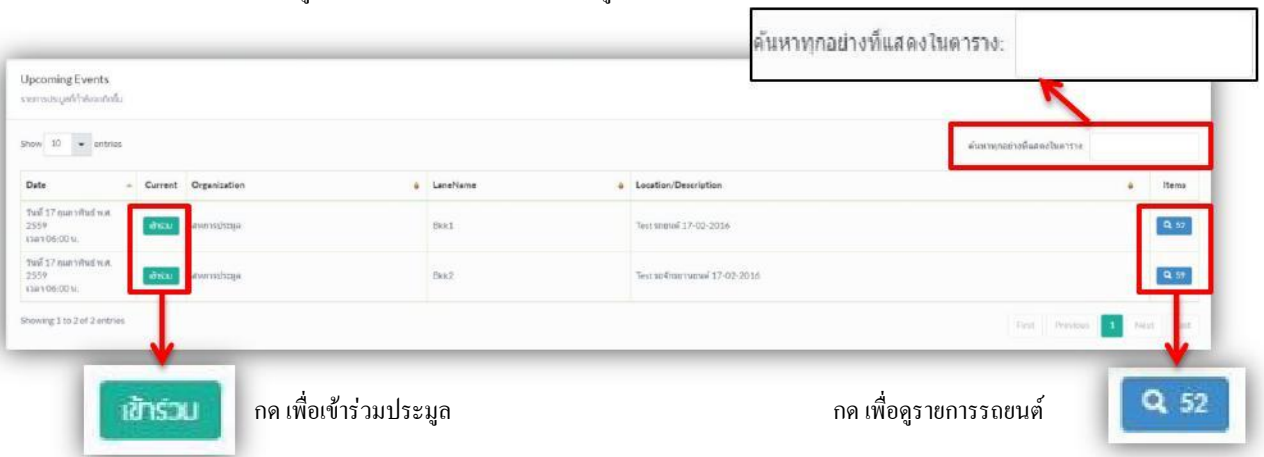

2.1 เมื่อ ล็อกอิน เข้าสู่ระบบเรียบร้อยแล้ว หน้าแรกจะแสดงผล ดังนี้

1. แท็บเมนู ได้แก่

- รายการที่เกิดขึ้น จะแสดงรายการที่กำลังจัดประมูล
- รายการโปรด จะแสดงรถยนต์คันโปรด
- รายการซื้อของฉัน จะแสดงรถยนต์คันที่ประมูลได้
- รายการตั้งราคา จะแสดงรถยนต์คันที่ฝากราคาไว้ล่วงหน้า

2. ข้อมูล ID, ชื่อ ของผู้ที่ล็อกอิน และ กดที่ชื่อ จะเป็นการล็อกเอาท์

3. ตารางแสดงรายการประมูล และสามารถค้นหารายการประมูลได้

2.2 เมื่อ กดปุ่ม “เข้าร่วม” หน้าจอจะแสดงผล ดังนี้

1. วิดีโอสดรับ ถ่ายทอดสดการประมูลในสถานที่จริง

2. แสดงการสื่อสารระหว่างผู้ประมูลหน้าลานกับผู้ประมูลออนไลน์ (ถ้าขึ้น Onsite คือ ผู้ประมูลหน้าลาน แต่ถ้าขึ้นหมายเลข เป็นสีเขียว คือ ผู้ประมูลออนไลน์ท่านอื่น และ สีฟ้า คือ ตัวเรา) แล้วยังมีช่องให้ผู้ประมูลออนไลน์ส่งข้อความไปให้เจ้าหน้าที่ที่กวดราคาหน้าลานได้