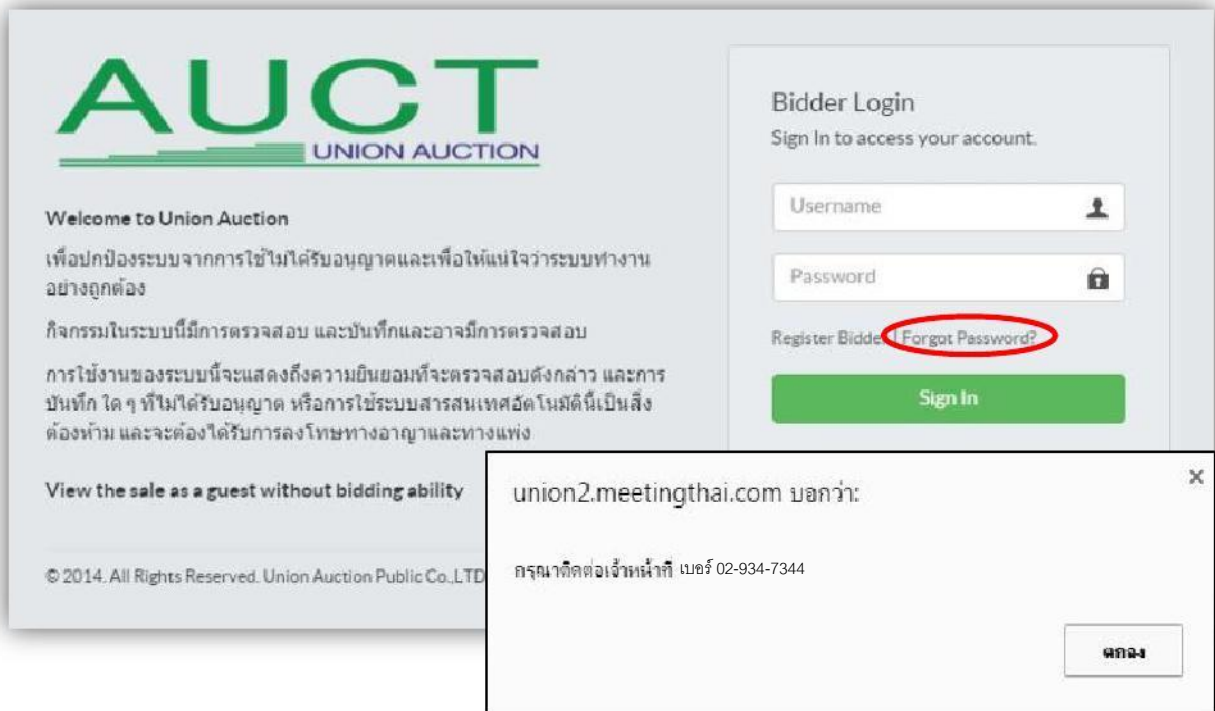

คู่มือใช้งาน ระบบประมูลออนไลน์ (AUCTION) ใหม่

1. เข้าสู่ระบบเพื่อเริ่มประมูลออนไลน์ โดยการกรอก Username และ Password ที่ได้จากการสมัคร แล้วกดปุ่ม "SingIn"

2. กรณีลืมรหัสผ่าน ให้เข้าไปที่ Forgot Password แล้วระบบจะแจ้งให้กรณมา ติดต่อเจ้าหน้าที่

2.1 เมื่อ ล็อกอิน เข้าสู่ระบบเรียบร้อยแล้ว หน้าแรกจะแสดงผล ดังนี้

1. แท็บเมนู ได้แก่

- รายการที่เกิดขึ้น จะแสดงรายการที่กำลังจัดประมูล
- รายการโปรด จะแสดงรถยนต์คันโปรด
- รายการซื้อของฉัน จะแสดงรถยนต์คันที่ประมูลได้
- รายการตั้งราคา จะแสดงรถยนต์คันที่ฝากราคาไว้ล่วงหน้า

2. ข้อมูล ID, ชื่อ ของผู้ที่ล็อกอิน และ กดที่ชื่อ จะเป็นการล็อกเอาท์

3. ตารางแสดงรายการประมูล และสามารถค้นหารายการประมูลได้

2.2 เมื่อ กดปุ่ม “เข้าร่วม” หน้าจอจะแสดงผล ดังนี้

1. วิดีโอสดรับ ถ่ายทอดสดการประมูลในสถานที่จริง