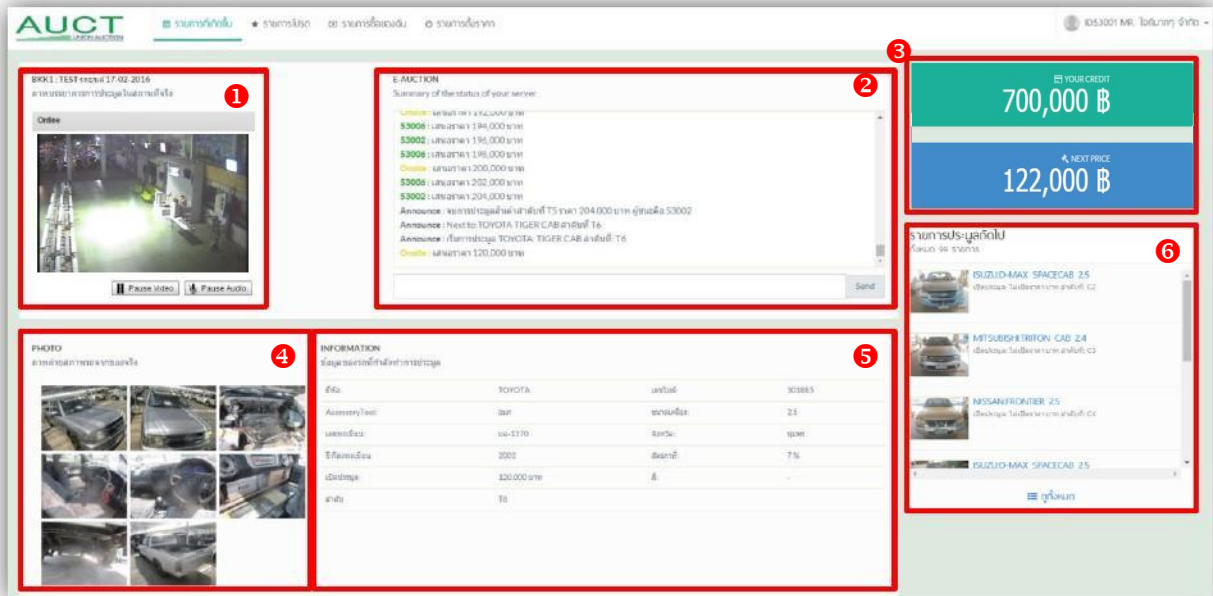

2.1 เมื่อ ล็อกอิน เข้าสู่ระบบเรียบร้อยแล้ว หน้าแรกจะแสดงผล ดังนี้

1. แท็บเมนู ได้แก่

- รายการที่เกิดขึ้น จะแสดงรายการที่กำลังจัดประมูล
- รายการโปรด จะแสดงรถยนต์คันโปรด
- รายการซื้อของฉัน จะแสดงรถยนต์คันที่ประมูลได้
- รายการตั้งราคา จะแสดงรถยนต์คันที่ฝากราคาไว้ล่วงหน้า

2. ข้อมูล ID, ชื่อ ของผู้ที่ล็อกอิน และ กดที่ชื่อ จะเป็นการล็อกเอาท์

3. ตารางแสดงรายการประมูล และสามารถค้นหารายการประมูลได้

2.2 เมื่อ กดปุ่ม “เข้าร่วม” หน้าจอจะแสดงผล ดังนี้

1. วิดีโอสดรับ ถ่ายทอดสดการประมูลในสถานที่จริง

2. แสดงการสื่อสารระหว่างผู้ประมูลหน้าลานกับผู้ประมูลออนไลน์ (ถ้าขึ้น Onsite คือ ผู้ประมูลหน้าลาน แต่ถ้าขึ้นหมายเลข เป็นสีเขียว คือ ผู้ประมูลออนไลน์ท่านอื่น และ สีฟ้า คือ ตัวเรา) แล้วยังมีช่องให้ผู้ประมูลออนไลน์ส่งข้อความไปให้เจ้าหน้าที่ที่กวดราคาหน้าลานได้

3. กรอบสีเขียวจะแสดงวงเงินของผู้ประมูล และกรอบสีน้ำเงินจะแสดงราคาของผู้ประมูลจะสู้

4. แสดงภาพถ่ายรถยนต์/จักรยานยนต์ของจริงที่กำลังนำเข้าประมูล

5. รายละเอียดของรถยนต์/จักรยานยนต์ของจริงที่กำลังนำเข้าประมูล ได้แก่ ยี่ห้อ รุ่น ทะเบียน เลขไมล์ ซีซี ปีจดทะเบียน ราคาเปิด ลาดับรถ ฯลฯ