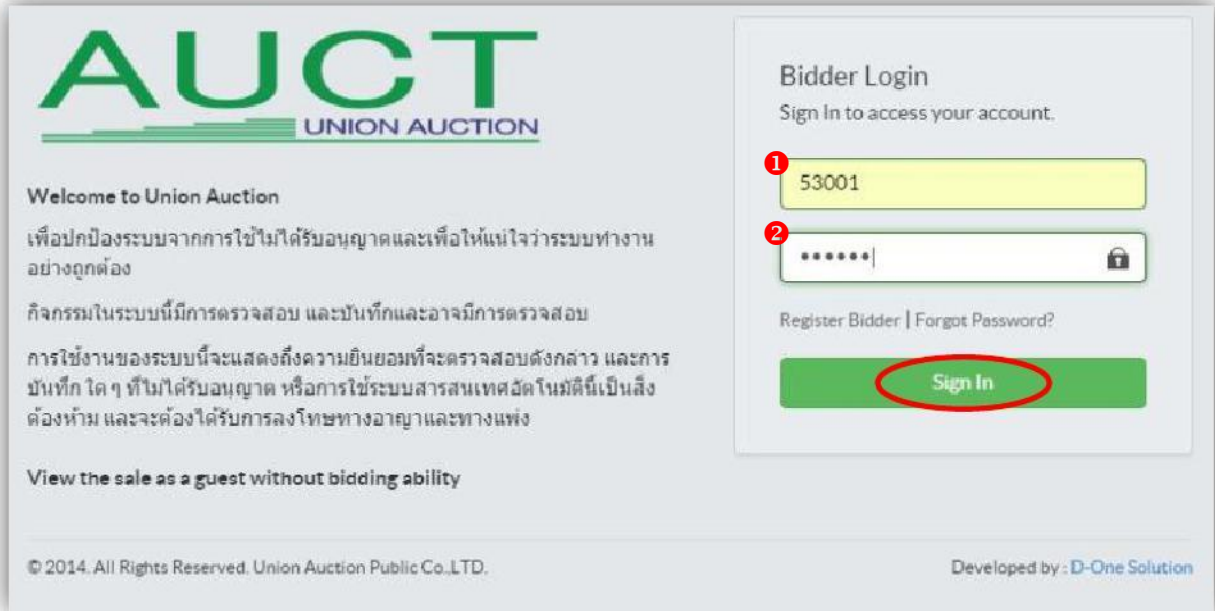

คู่มือใช้งาน ระบบประมูลออนไลน์ (AUCTION) ใหม่

1. เข้าสู่ระบบเพื่อเริ่มประมูลออนไลน์ โดยการกรอก Username และ Password ที่ได้จากการสมัคร แล้วกดปุ่ม "SingIn"

2. กรณีลืมรหัสผ่าน ให้เข้าไปที่ Forgot Password แล้วระบบจะแจ้งให้กรณมา ติดต่อเจ้าหน้าที่

2.1 เมื่อ ล็อกอิน เข้าสู่ระบบเรียบร้อยแล้ว หน้าแรกจะแสดงผล ดังนี้

1. แท็บเมนู ได้แก่

- รายการที่เกิดขึ้น จะแสดงรายการที่กำลังจัดประมูล
- รายการโปรด จะแสดงรถยนต์คันโปรด
- รายการซื้อของฉัน จะแสดงรถยนต์คันที่ประมูลได้
- รายการตั้งราคา จะแสดงรถยนต์คันที่ฝากราคาไว้ล่วงหน้า

2. ข้อมูล ID, ชื่อ ของผู้ที่ล็อกอิน และ กดที่ชื่อ จะเป็นการล็อกเอาท์

3. ตารางแสดงรายการประมูล และสามารถค้นหารายการประมูลได้

2.2 เมื่อ กดปุ่ม “เข้าร่วม” หน้าจอจะแสดงผล ดังนี้

1. วิดีโอสดรับ ถ่ายทอดสดการประมูลในสถานที่จริง