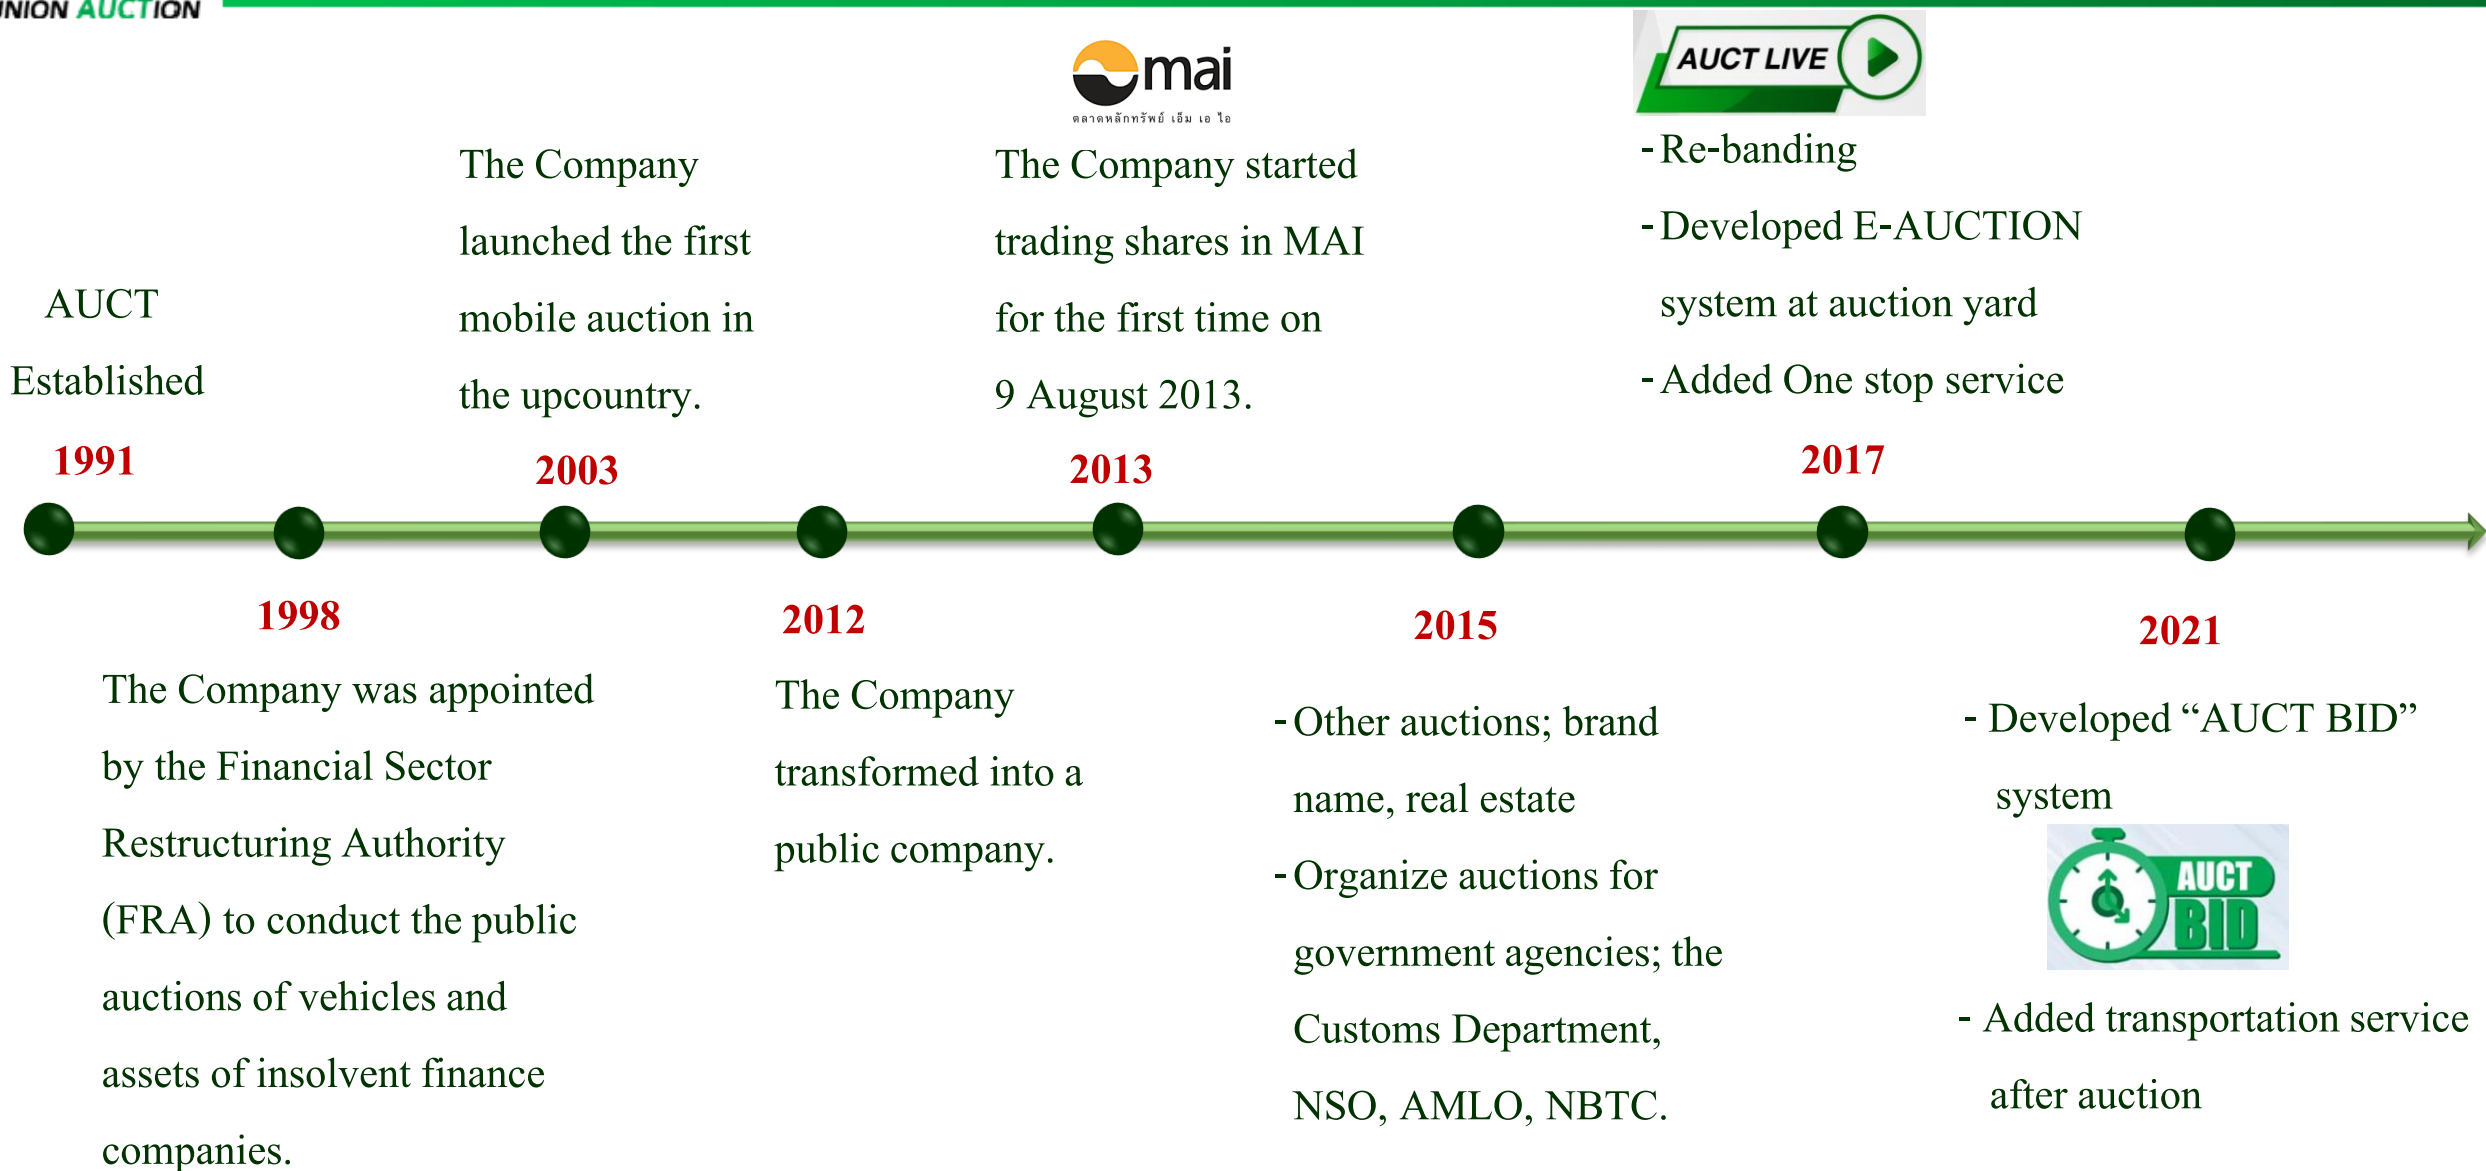

Union Auction Public Company Limited

THE 1Q/2022 PERFORMANCE

“Your Success is our Pride” ความสำเร็จของท่าน คือ ความภูมิใจของเรา

Business overview

Performance

Q&A

Car

Personal car

1- 2) VIOS CAR 2.5 E
2) FRONTIER SINGLE CAB 2.5
3) DAIHATSU S100 2.0
4) DAIHATSU S100 2.0
5) DAIHATSU S100 2.0

PHOTO: ภาพรวมของรถ

INFORMATION: ข้อมูลรถ

รุ่น	1.1	1.8	C
ปี	08/03	7%	D HANU CAR 1.70M (S14)
เลขตัว	KH 4302	สี	เทา
ปีจดทะเบียน	2018	สถานะ	2017
สี	เทา	ยี่ห้อ	DAI
ราคาประเมิน	1.9	เลขตัว	14018
ปี	M	ถ่าย	27K2x
ราคาซื้อขาย	362,000 บาท	อัตรา	7%
วันที่	09-02-2019	ภาพ	Download
หมายเหตุ	รถที่ 01020000000000000000		