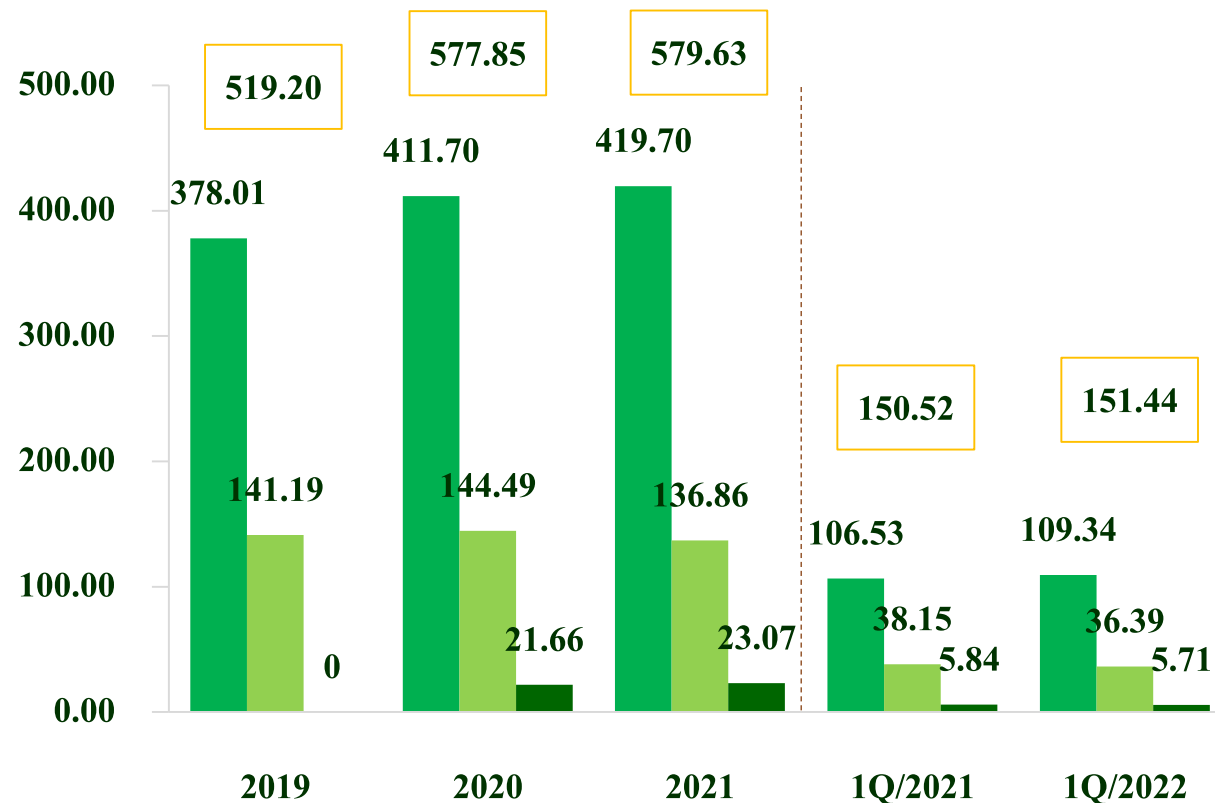

Expense

(Unit: Million Baht)

■ Cost of services ■ Sales, service and administrative expenses ■ Financial Cost