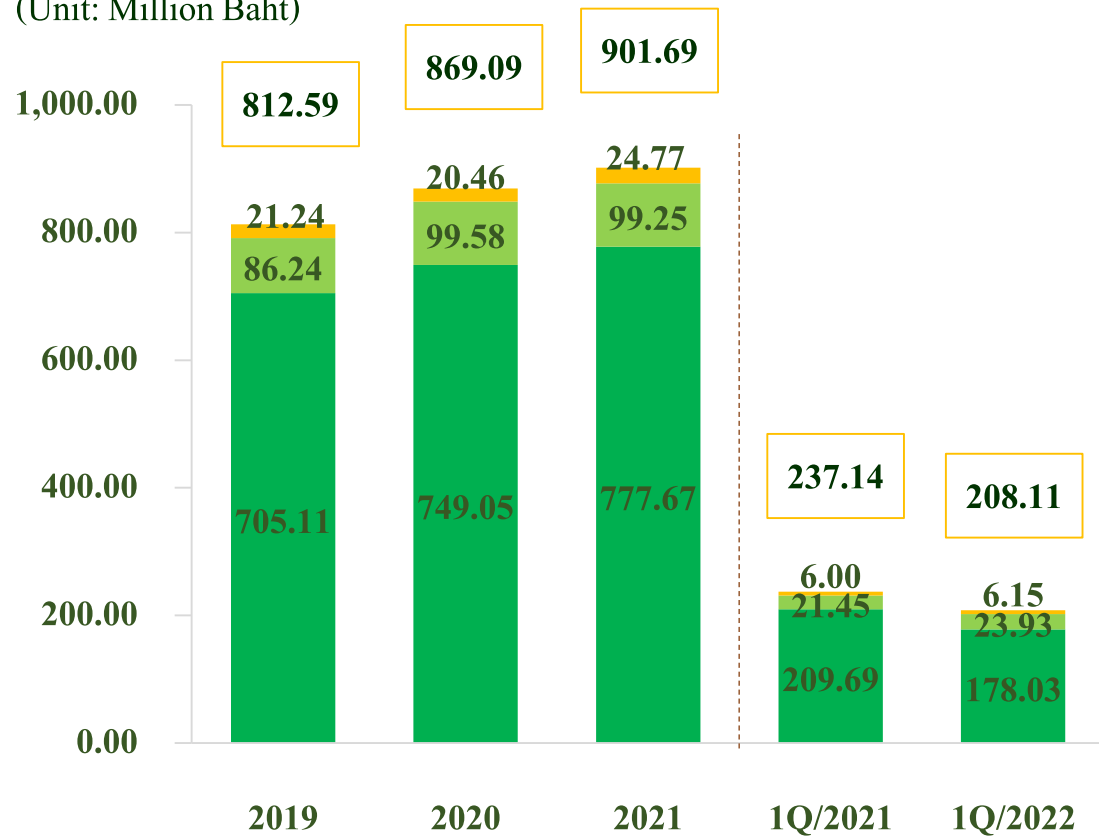

Revenue

(Unit: Million Baht)

■ Revenue from auction ■ Transportation ■ Non-auction